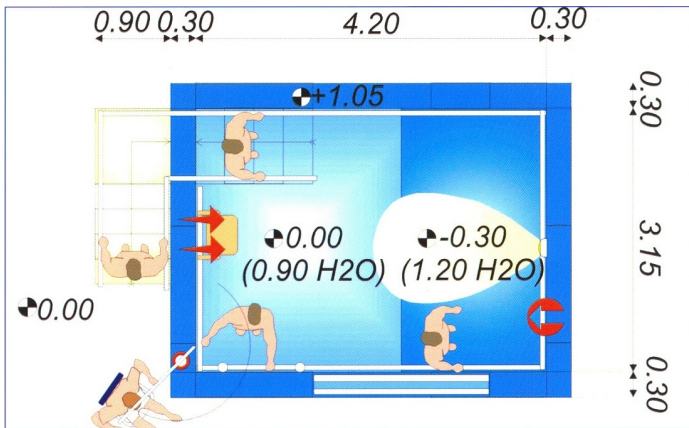

## ΠΡΟΤΥΠΗ ΠΡΟΚΑΤΑΣΚΕΥΑΣΜΕΝΗ ΠΙΣΙΝΑ ΑΠΟΚΑΤΑΣΤΑΣΗΣ 4,20 x 3,15m STANDARD PREFABRICATED REHAB POOL

Η προκατασκευασμένη Πρότυπη Πισίνα Αποκατάστασης είναι της Εταιρίας Astral Pool Ισπανίας διαστάσεων 4,20 x 3,15 x 1,20 m ύψος

Η Πρότυπη πισίνα αποκατάστασης 4,20 x 3,15 x 1,20m ύψος περιλαμβάνει τον παρακάτω εξοπλισμό:

- Κατασκευή από ανοξείδωτο ατσάλι AISI 316
- Εσωτερικές περιμετρικές χειρολαβές από ανοξείδωτο ατσάλι AISI 316
- Διπλή επένδυση από Terylene reinforced PVC
- Skimmer φίλτράρισμα
- Διαθέτει 2 επίπεδα βάθους 0,90 & 1,20m
- Εξωτερικά πολύ-κυφλοειδή πάνελ αλουμινίου (στο χρώμα που θέλετε)
- Αντλία φιλτραρίσματος 0.75 Kw τριφασική
- Σύστημα υδροθεραπείας
- Φωτισμό πισίνας
- 3 Παράθυρα παρατήρησης 2,40 x 1,00m
- Σύστημα αντίθετης ροής (Upstream System) για κολύμβηση, τρέξιμο & περπάτημα μέσα στο νερό.
- Jets ρυθμιζόμενα για θεραπεία
- Γάντζους για εκπαίδευση με λάστιχα από AISI 316 ανοξείδωτο ατσάλι
- Κάθισμα ασθενούς από AISI 316 ανοξείδωτο ατσάλι
- Πλήρες σύστημα φιλτραρίσματος και ελέγχου Ph
- Πλήρες σύστημα συνεχούς ελέγχου στάθμης νερού και πλήρωσης.
- Πλήρες σύστημα ηλεκτρονικού πίνακα ελέγχου
- Πλήρες σύστημα θέρμανσης του νερού.
- Η πισίνα χρειάζεται 8m<sup>2</sup> δωμάτιο μηχανοστασίου