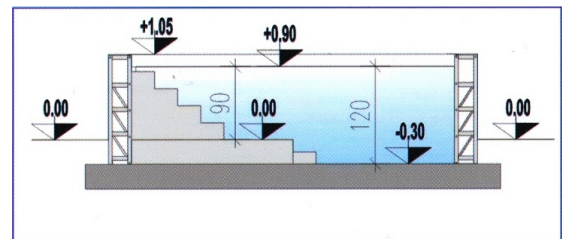

## ΠΡΟΤΥΠΗ ΠΡΟΚΑΤΑΣΚΕΥΑΣΜΕΝΗ ΠΙΣΙΝΑ ΑΠΟΚΑΤΑΣΤΑΣΗΣ 4,20 x 3,15m STANDARD PREFABRICATED REHAB POOL

Η προκατασκευασμένη Πρότυπη Πισίνα Αποκατάστασης είναι της Εταιρίας Astral Pool Ισπανίας διαστάσεων 4,20 x 3,15 x 1,20 m ύψος

Η Πρότυπη πισίνα αποκατάστασης 4,20 x 3,15 x 1,20m ύψος περιλαμβάνει τον παρακάτω εξοπλισμό:

- Κατασκευή από ανοξείδωτο ατσάλι AISI 316
- Εσωτερικές περιμετρικές χειρολαβές από ανοξείδωτο ατσάλι AISI 316
- Διπλή επένδυση από Terylene reinforced PVC
- Skimmer φίλτράρισμα
- Διαθέτει 2 επίπεδα βάθους 0,90 & 1,20m
- Εξωτερικά πολύ-κυφλοειδή πάνελ αλουμινίου (στο χρώμα που θέλετε)
- Αντλία φιλτραρίσματος 0.75 Kw τριφασική
- Σύστημα υδροθεραπείας
- Φωτισμό πισίνας
- 3 Παράθυρα παρατήρησης 2,40 x 1,00m
- Σύστημα αντίθετης ροής (Upstream System) για κολύμβηση, τρέξιμο & περπάτημα μέσα στο νερό.
- Jets ρυθμιζόμενα για θεραπεία
- Γάντζους για εκπαίδευση με λάστιχα από AISI 316 ανοξείδωτο ατσάλι
- Κάθισμα ασθενούς από AISI 316 ανοξείδωτο ατσάλι
- Πλήρες σύστημα φιλτραρίσματος και ελέγχου Ph
- Πλήρες σύστημα συνεχούς ελέγχου στάθμης νερού και πλήρωσης.
- Πλήρες σύστημα ηλεκτρονικού πίνακα ελέγχου
- Πλήρες σύστημα θέρμανσης του νερού.
- Η πισίνα χρειάζεται 8m<sup>2</sup> δωμάτιο μηχανοστασίου