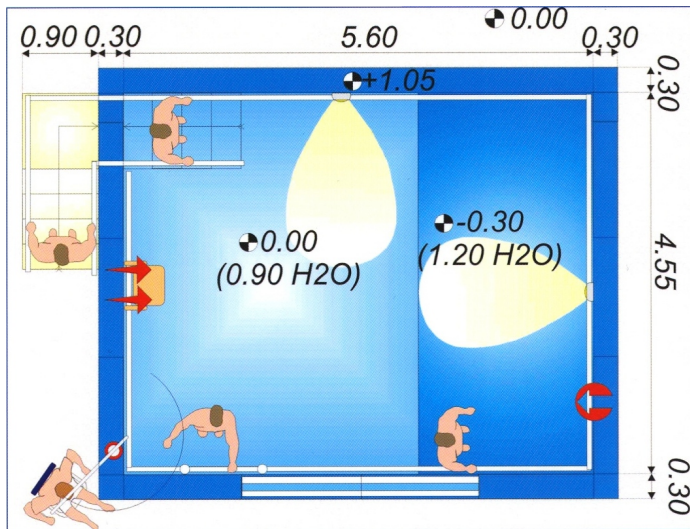

## ΠΡΟΤΥΠΗ ΠΡΟΚΑΤΑΣΚΕΥΑΣΜΕΝΗ ΠΙΣΙΝΑ ΑΠΟΚΑΤΑΣΤΑΣΗΣ 5,60 x 4,55m STANDARD PREFABRICATED REHAB POOL

Η προκατασκευασμένη Πρότυπη Πισίνα Αποκατάστασης είναι της Εταιρίας Astral Pool Ισπανίας διαστάσεων 5,60 x 4,55 x 1,20 m ύψος

Η Πρότυπη πισίνα αποκατάστασης 5,60 x 4,55 x 1,20m ύψος περιλαμβάνει τον παρακάτω εξοπλισμό:

- Κατασκευή από ανοξείδωτο ατσάλι AISI 316
- Εσωτερικές περιμετρικές χειρολαβές από ανοξείδωτο ατσάλι AISI 316
- Διπλή επένδυση από Terylene reinforced PVC
- Skimmer φίλτράρισμα
- Διαθέτει 2 επίπεδα βάθους 0,90 & 1,20m
- Εξωτερικά πολύ-κυψελοειδή πάνελ αλουμινίου (στο χρώμα που θέλετε)
- Αντλία φιλτραρίσματος 0.75 Kw τριφασική
- Σύστημα υδροθεραπείας
- Φωτισμό πισίνας
- Παράθυρο παρατήρησης 2,00 x 1,00m
- Σύστημα αντίθετης ροής (Upstream System) για κολύμβηση, τρέξιμο & περπάτημα.
- Jets ρυθμιζόμενα για θεραπεία
- Γάντζους για εκπαίδευση με λάστιχα από AISI 316 ανοξείδωτο ατσάλι
- Κάθισμα ασθενούς από AISI 316 ανοξείδωτο ατσάλι
- Πολύζυγο από ανοξείδωτο ατσάλι AISI 316
- Η πισίνα χρειάζεται 10m<sup>2</sup> δωμάτιο μηχανοστασίου