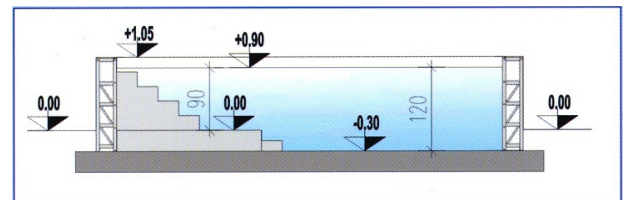

## ΠΡΟΤΥΠΗ ΠΡΟΚΑΤΑΣΚΕΥΑΣΜΕΝΗ ΠΙΣΙΝΑ ΑΠΟΚΑΤΑΣΤΑΣΗΣ 5,60 x 4,55m STANDARD PREFABRICATED REHAB POOL

Η προκατασκευασμένη Πρότυπη Πισίνα Αποκατάστασης είναι της Εταιρίας Astral Pool Ισπανίας διαστάσεων 5,60 x 4,55 x 1,20 m ύψος

Η Πρότυπη πισίνα αποκατάστασης 5,60 x 4,55 x 1,20m ύψος περιλαμβάνει τον παρακάτω εξοπλισμό:

- Κατασκευή από ανοξείδωτο ατσάλι AISI 316
- Εσωτερικές περιμετρικές χειρολαβές από ανοξείδωτο ατσάλι AISI 316
- Διπλή επένδυση από Terylene reinforced PVC
- Skimmer φίλτράρισμα
- Διαθέτει 2 επίπεδα βάθους 0,90 & 1,20m
- Εξωτερικά πολύ-κυψελοειδή πάνελ αλουμινίου (στο χρώμα που θέλετε)
- Αντλία φιλτραρίσματος 0.75 Kw τριφασική
- Σύστημα υδροθεραπείας
- Φωτισμό πισίνας
- Παράθυρο παρατήρησης 2,00 x 1,00m
- Σύστημα αντίθετης ροής (Upstream System) για κολύμβηση, τρέξιμο & περπάτημα.
- Jets ρυθμιζόμενα για θεραπεία
- Γάντζους για εκπαίδευση με λάστιχα από AISI 316 ανοξείδωτο ατσάλι
- Κάθισμα ασθενούς από AISI 316 ανοξείδωτο ατσάλι
- Πολύζυγο από ανοξείδωτο ατσάλι AISI 316
- Η πισίνα χρειάζεται 10m<sup>2</sup> δωμάτιο μηχανοστασίου